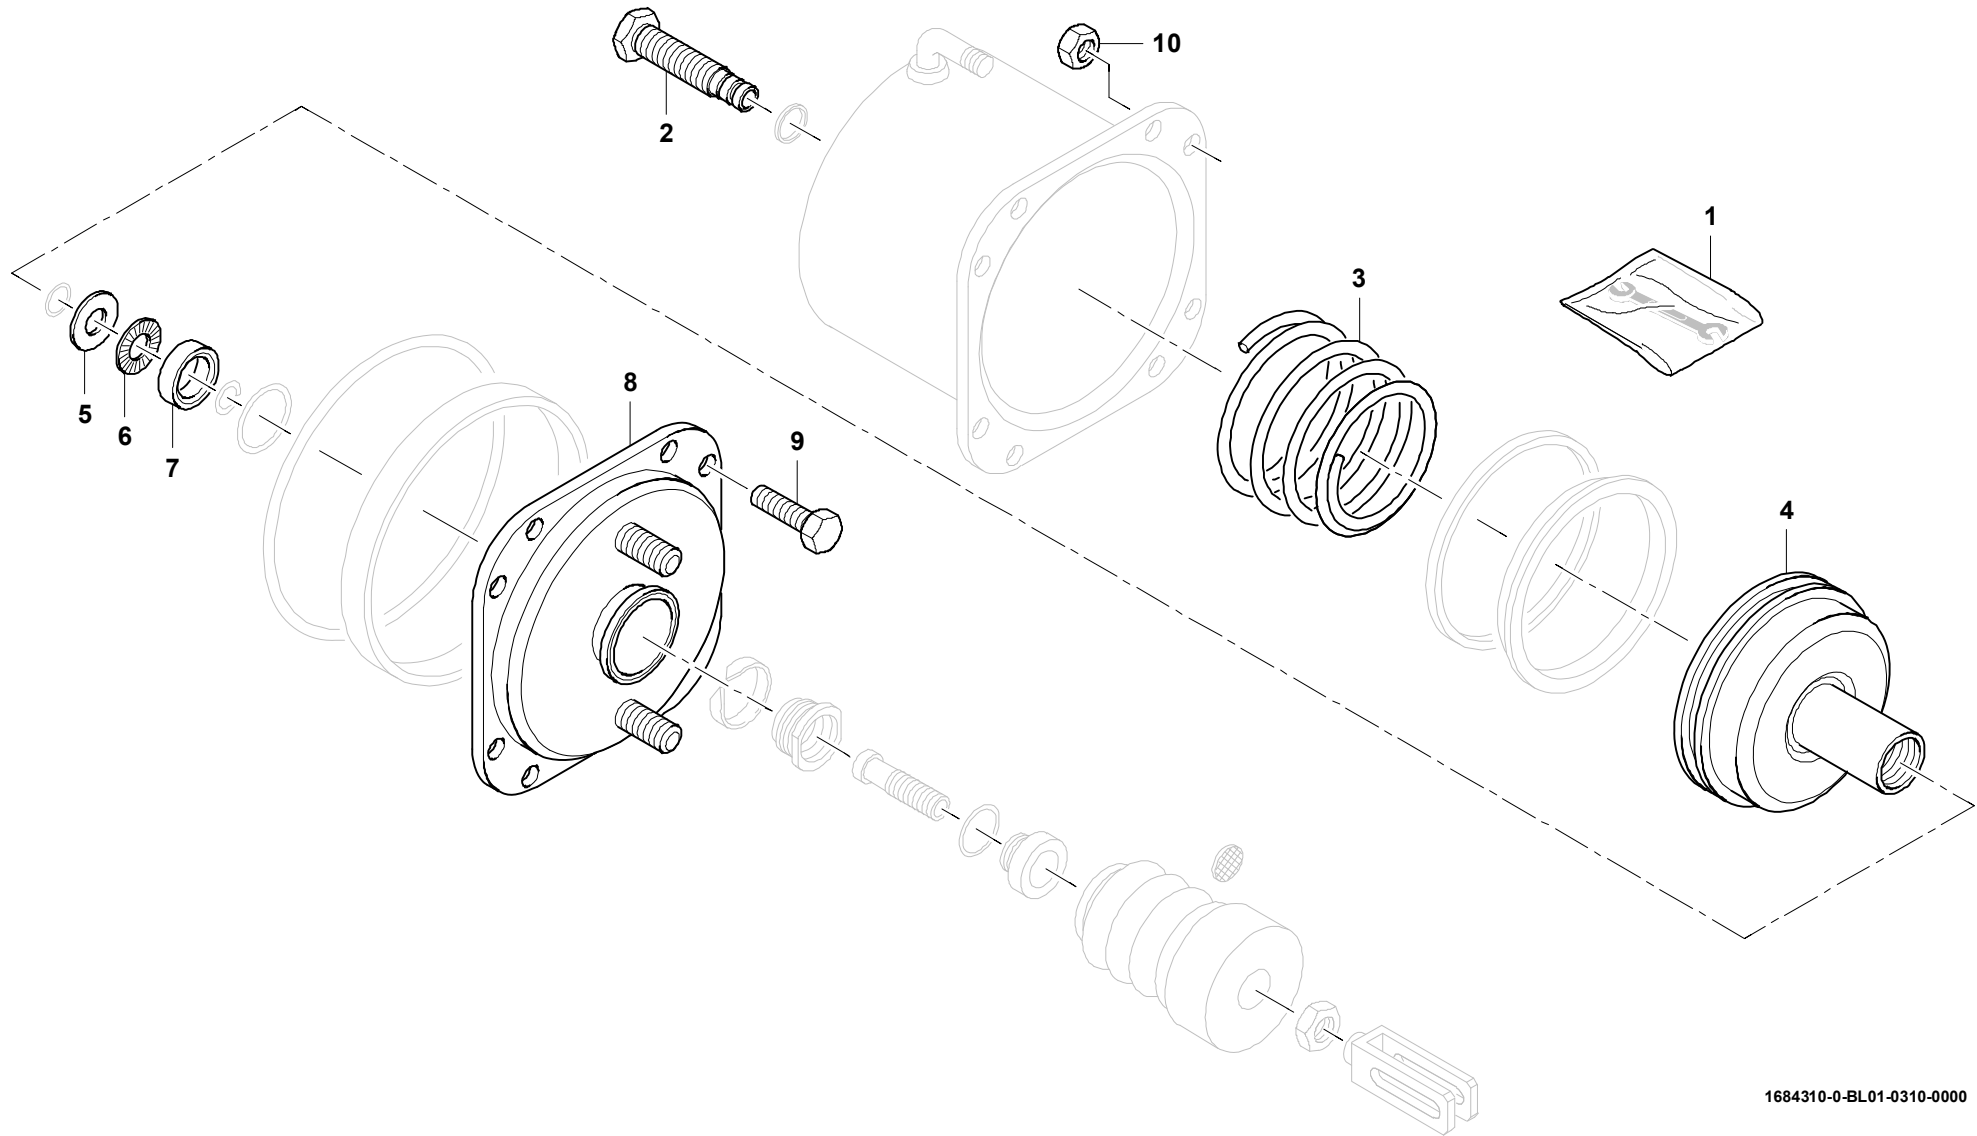

**GROVE**FEDERSPEICHERZYLINDER  
SPRING-LOADED CYLINDERBILDTADEL  
PICTORIAL DISPLAYGMK 5130  
BE 505  
G 751

03.10

1684310-ETL #

1/1

1684310-0-BL01-0310-0000